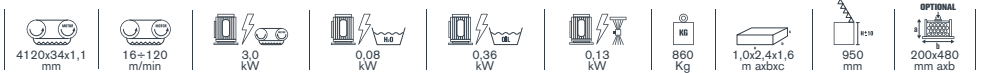

Dotazioni accessorie

Accessory equipments
C2 - FM...RSP - RFP2

Morsa autocentrante.
Self-centring vice.

Spazzola motorizzata.
Blade cleaning motorized brush.

Piano di appoggio lato scarico.
Unloading side support.